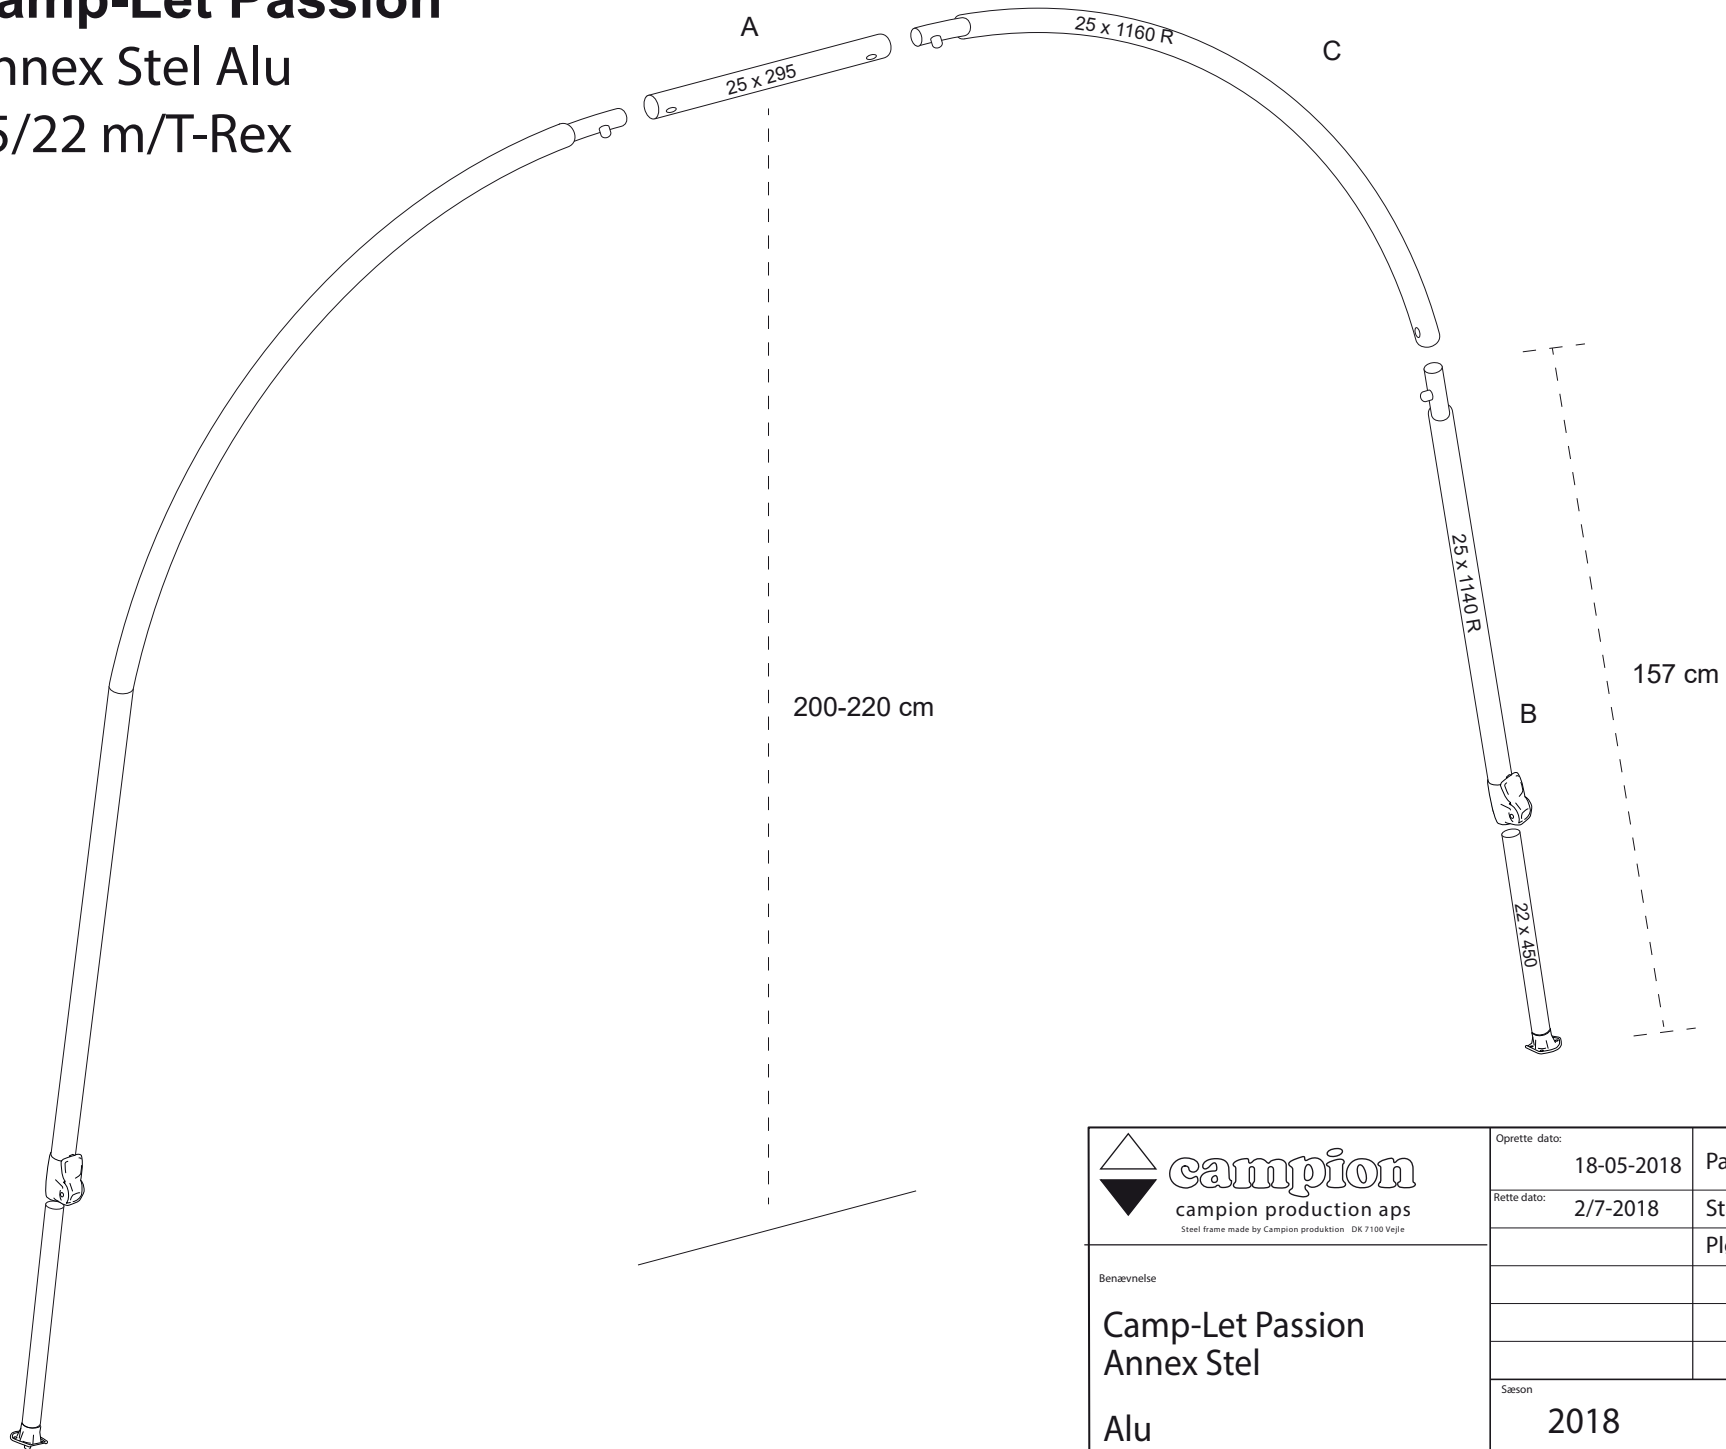

Camp-Let Passion

Annex Stel Alu
25/22 m/T-Rex

 campion campion production aps <small>Steel frame made by Campion produktion DK 7100 Vejle</small>	Oprette dato: 18-05-2018	Pakkeliste:
	Rette dato: 2/7-2018	Stangpose Pløksæt / 18 stk pløk / 1 stk bardun
Benævnelse Camp-Let Passion Annex Stel	Sæson 2018	Vare nr.: CLI19200
Alu		