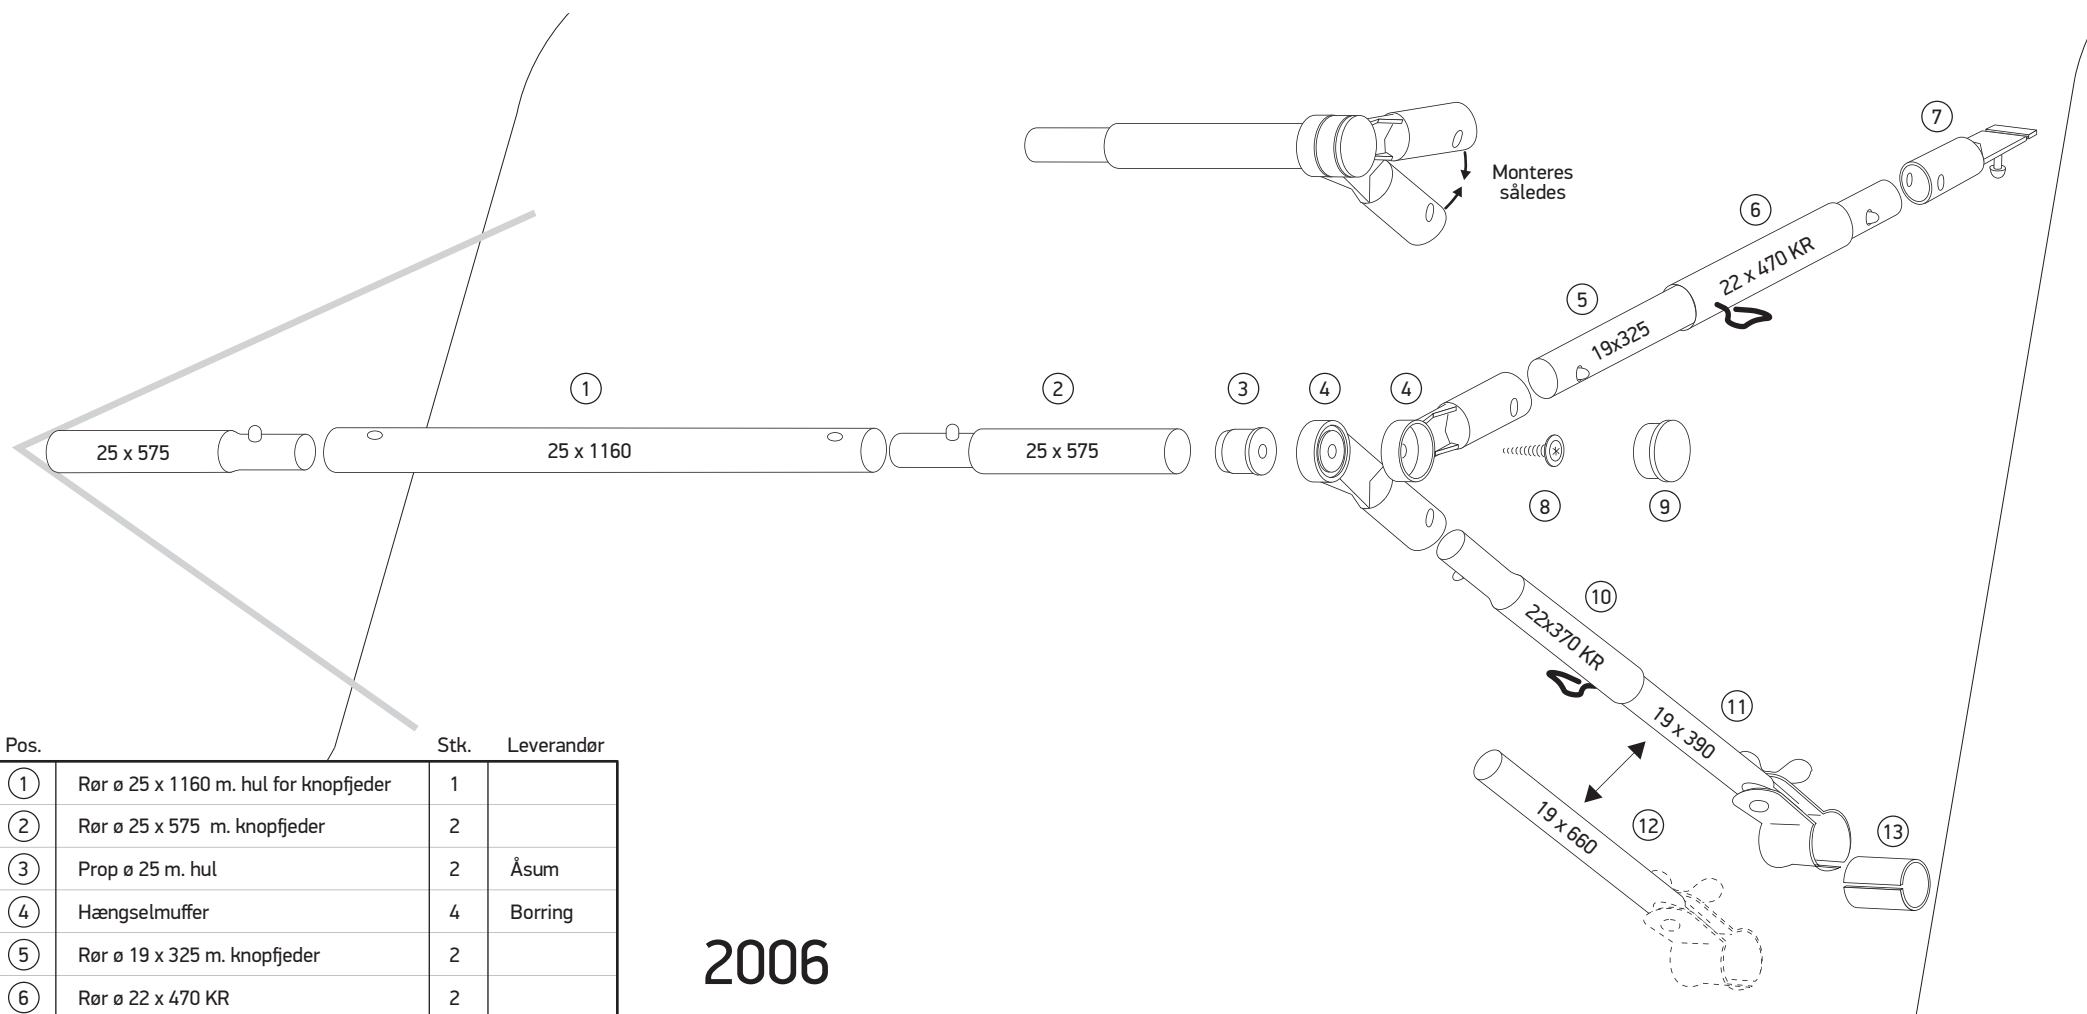

MARKISE (215 cm.) • ZINOX

| Pos. | | Stk. | Leverandør |
|------|--------------------------------------|------|------------|
| ① | Rør ø 25 x 1160 m. hul for knopfeder | 1 | |
| ② | Rør ø 25 x 575 m. knopfeder | 2 | |
| ③ | Prop ø 25 m. hul | 2 | Åsum |
| ④ | Hængselmuffer | 4 | Borring |
| ⑤ | Rør ø 19 x 325 m. knopfeder | 2 | |
| ⑥ | Rør ø 22 x 470 KR | 2 | |
| ⑦ | Skinneuffe | 2 | Borring |
| ⑧ | Plastite skrue m. skive | 2 | Hi-Tec |
| ⑨ | Blindprop | 2 | Borring |
| ⑩ | Rør ø 22 x 370 m. knopfeder | 2 | |
| ⑪ | Rør ø 19 x 390 Flade m. kl.beslag | 2 | |
| ⑫ | Rør ø 19 x 660 Flade m. kl.beslag | 2 | |
| ⑬ | PVC-muffe | 2 | Lynddahl |

2006
Varenr.: 46336000K

27.08.2007