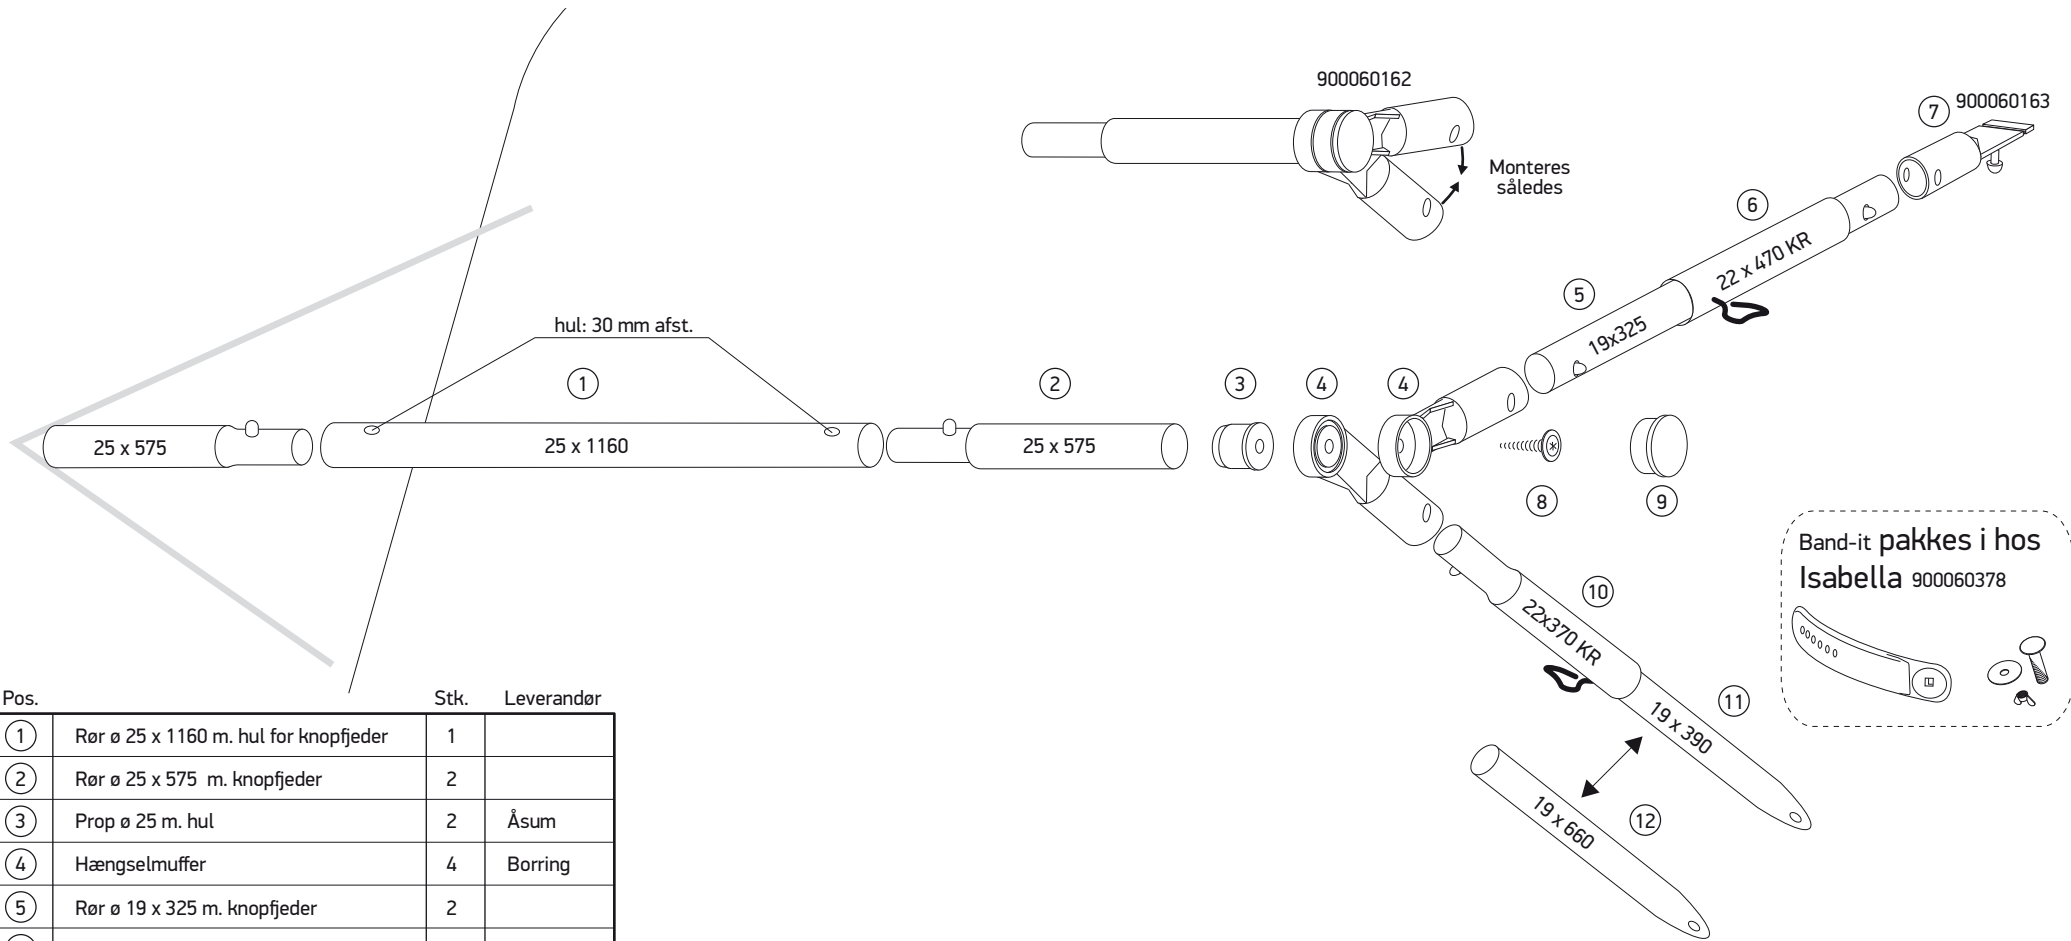

MARKISE (215 cm.) • ZINOX

Pos.		Stk.	Leverandør
①	Rør ø 25 x 1160 m. hul for knopfjeder	1	
②	Rør ø 25 x 575 m. knopfjeder	2	
③	Prop ø 25 m. hul	2	Åsum
④	Hængselmuffer	4	Borring
⑤	Rør ø 19 x 325 m. knopfjeder	2	
⑥	Rør ø 22 x 470 KR	2	
⑦	Skinneuffe 900060163	2	Borring
⑧	Plastite skrue m. skive	2	Hi-Tec
⑨	Blindprop	2	Borring
⑩	Rør ø 22 x 370 m. knopfjeder	2	
⑪	Rør ø 19 x 390 Flade	2	
⑫	Rør ø 19 x 660 Flade	2	

2010

Varenr.: 46338000K

25.02.2009