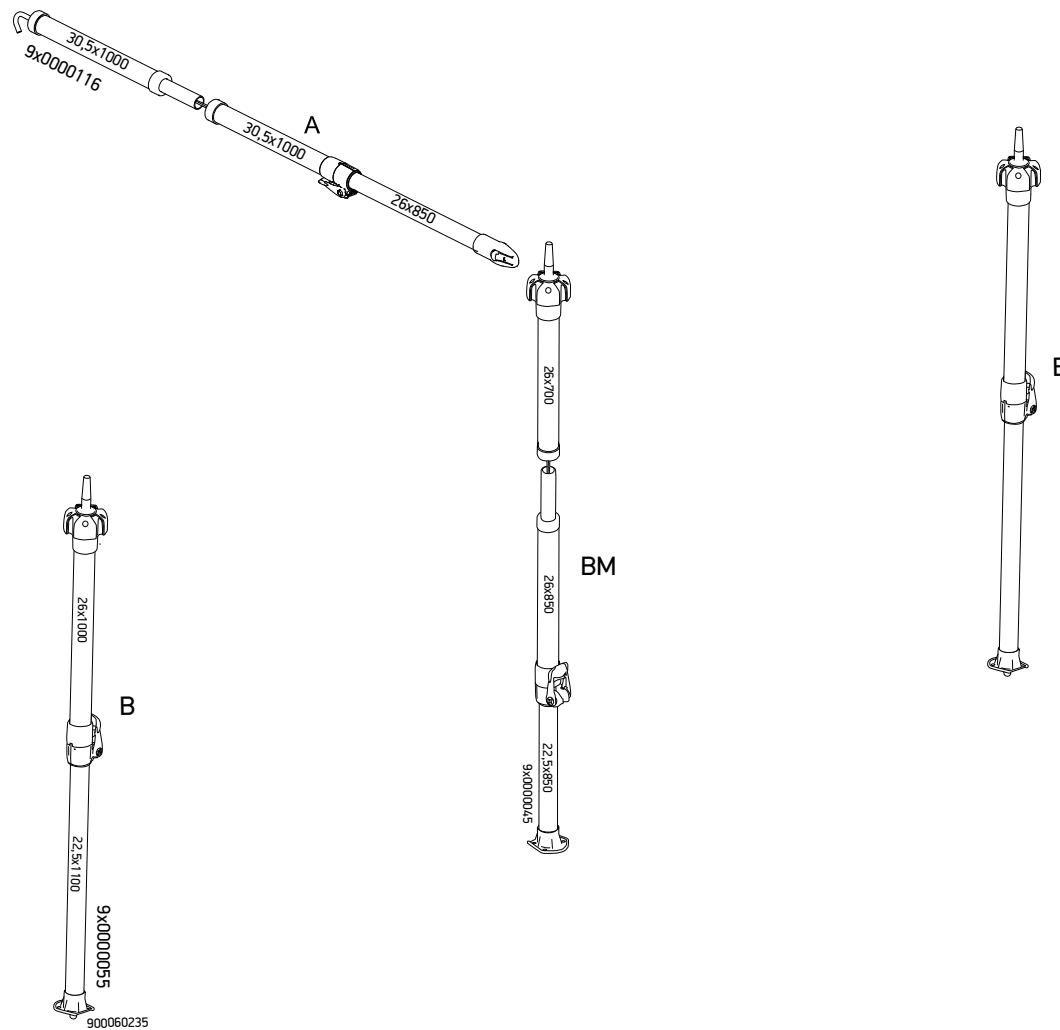

Loggia (Solsejl)
CarbonX
900000117

Pakkelliste / Packing list	Stk. / Qty.
Stangpose	1
Fix-On 2	1
Dato/Date 19-09-2022	Version no. 02
	Enheder/Units mm