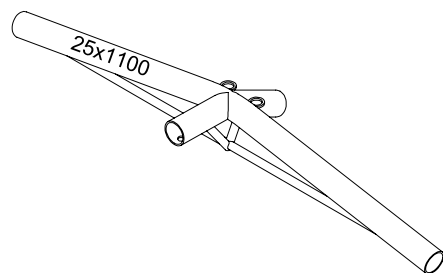

Zinox Frame Penta C2 G20-21

301020200

Samles med CM-kryds

90° Krog

1x **F**
903019zzF

4x **FF**
903019zFF

2x **FM**
913249zFM

1x **CM**
913017zCM