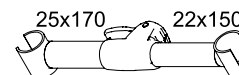

Zinox Frame Penta C2 G20-21

301020200

Samles med CM-kryds

90° Krog

1x **F**
903019zzF

4x **FF**
903019zFF

2x **FM**
913249zFM

1x **CM**
913017zCM