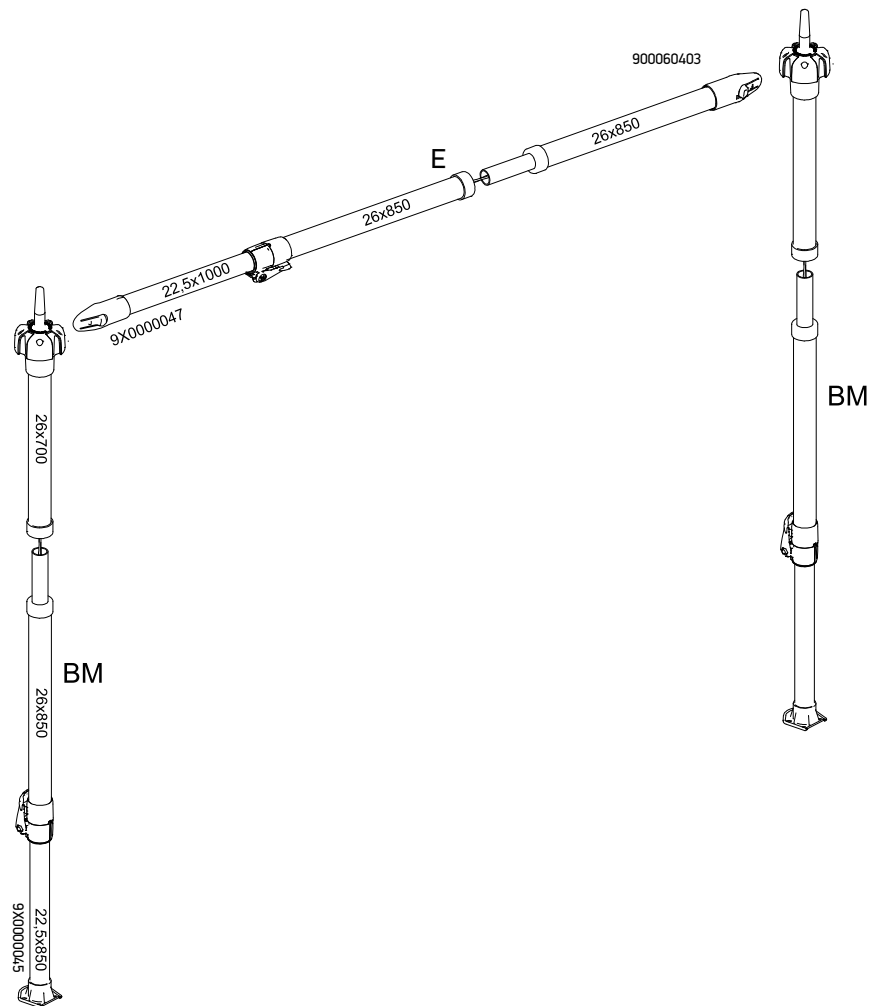

Isabella Shade
900000146

Pakkelliste / Packing list		Stk. / Qty.
Frame bag / Stangpose		Small
Dato/Date	Version no.	Enheder/Units
21-02-2024	02	mm