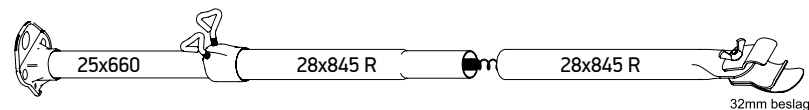

Mega Frame Std 240/250 C3 G21-23

312230214

2x AX

999380zAX

2x SX

999320zSX

1x MB

999320zMB

2x B

999320zB

1x V

999320zV + 999320zVX

1x SV

999326zSV

1x CV

999320zCV