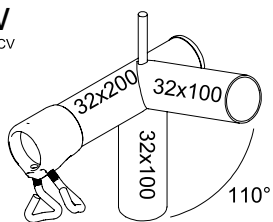

2x B

999320zB

1x V

999320zV + 999320zVX

1x SV

999326zSV

1x CV

999320zCV

1x CM

999320zCM

1x CH

999320zCH

Pakkeliste / Packing list			Stk. / Qty.
Carton			Medium
Dato/Date	Rev. no.	Units	Weight
16-05-2023	02	mm	--,- kg