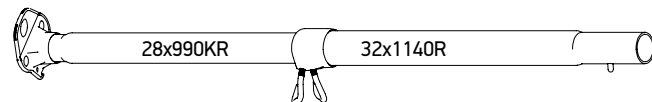

Mega Frame Std 240/250 C3 G21-23

312230214

2x AX

999380zAX

2x SX

999320zSX

1x MB

999320zMB

2x B

999320zB

1x V

999320zV + 999320zVX

1x SV

999326zSV

1x CV

999320zCV