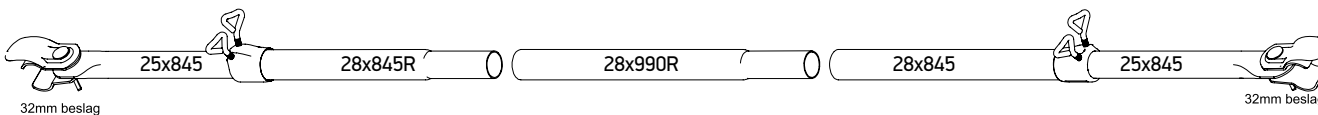

Mega Frame Std 240/250 C3 G21-23

312230214

2x AX

999380zAX

2x SX

999320zSX

1x MB

999320zMB

2x B

999320zB

1x V

999320zV + 999320zVX

1x SV

999326zSV

1x CV

999320zCV