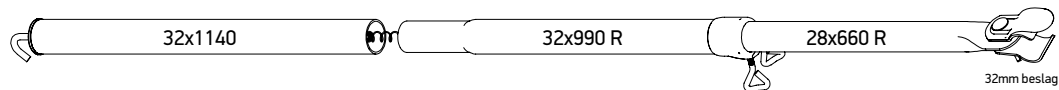

Mega Frame Std 240/250 C3 G21-23

312230214

2x AX

999380zAX

2x SX

999320zSX

1x MB

999320zMB

2x B

999320zB

1x V

999320zV + 999320zVX

1x SV

999326zSV

1x CV

999320zCV