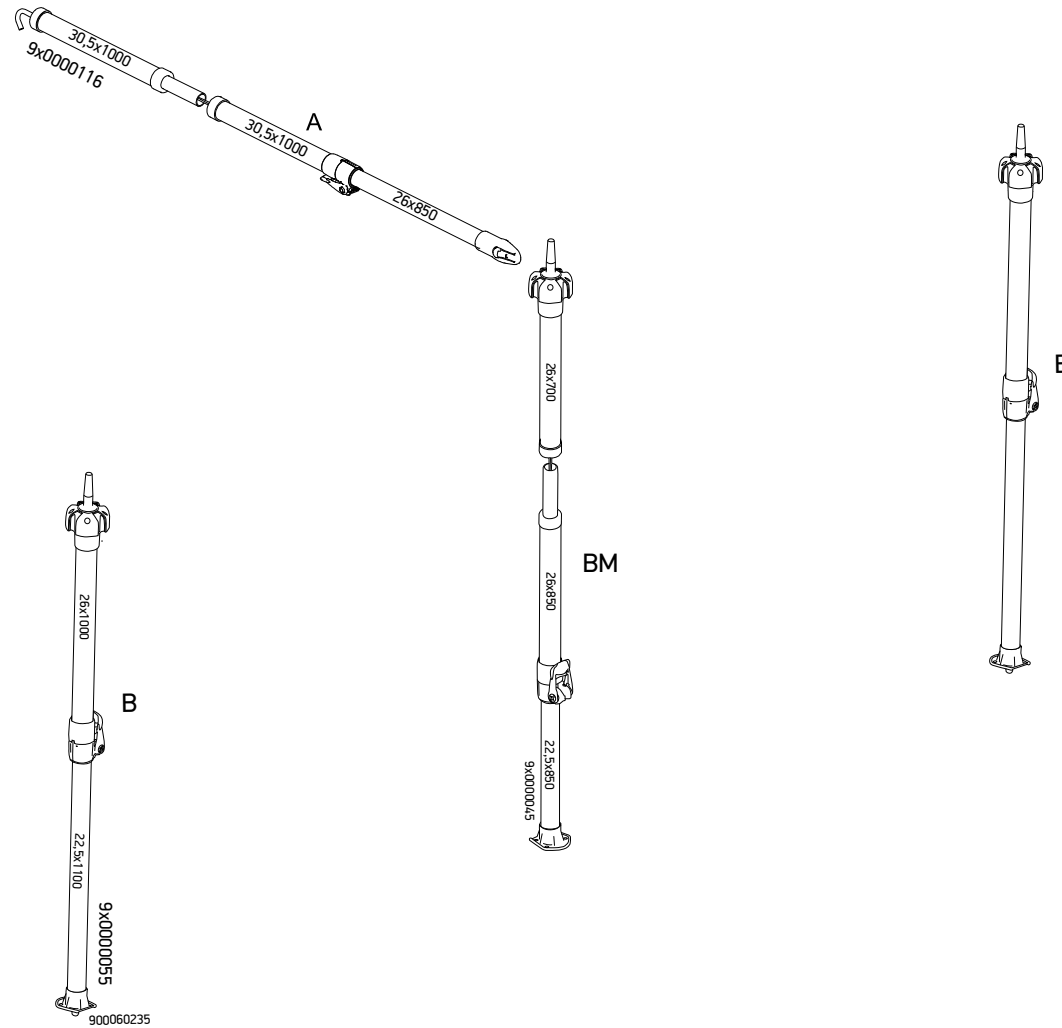

Loggia (Solsejl)  
CarbonX  
900000117

Pakkliste / Packing list	Stk. / Qty.	
Stangpose	1	
Fix-On 2	1	
Dato/Date 19-09-2022	Version no. 02	Enheder/Units mm