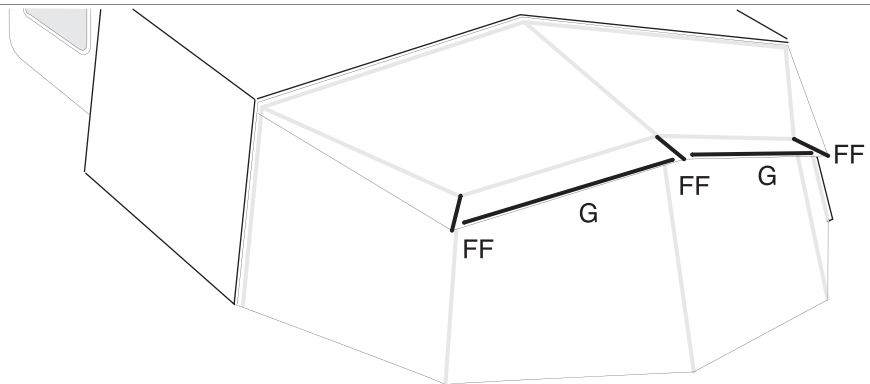

Monteringsanvisning Erection Instructions
 Aufbauanleitung Opbouw instructie
 Instruction de Montage

PLUS

Scabello

Made in Denmark by Jydsk Camping Industri A/S DK 7100 Vejle

 Reguleringsstrop Justeringsstropp Regulator tab Regulierungsschnur Regelsnoer Elingue de réglage	 Normal position	 HERCULES Ekstraudstyr Optional extra Sonderausrüstung Accessoire en option	 Opspænding Uppspänning Tensioning Abspannung Afspanning Tension
---	---	---	--