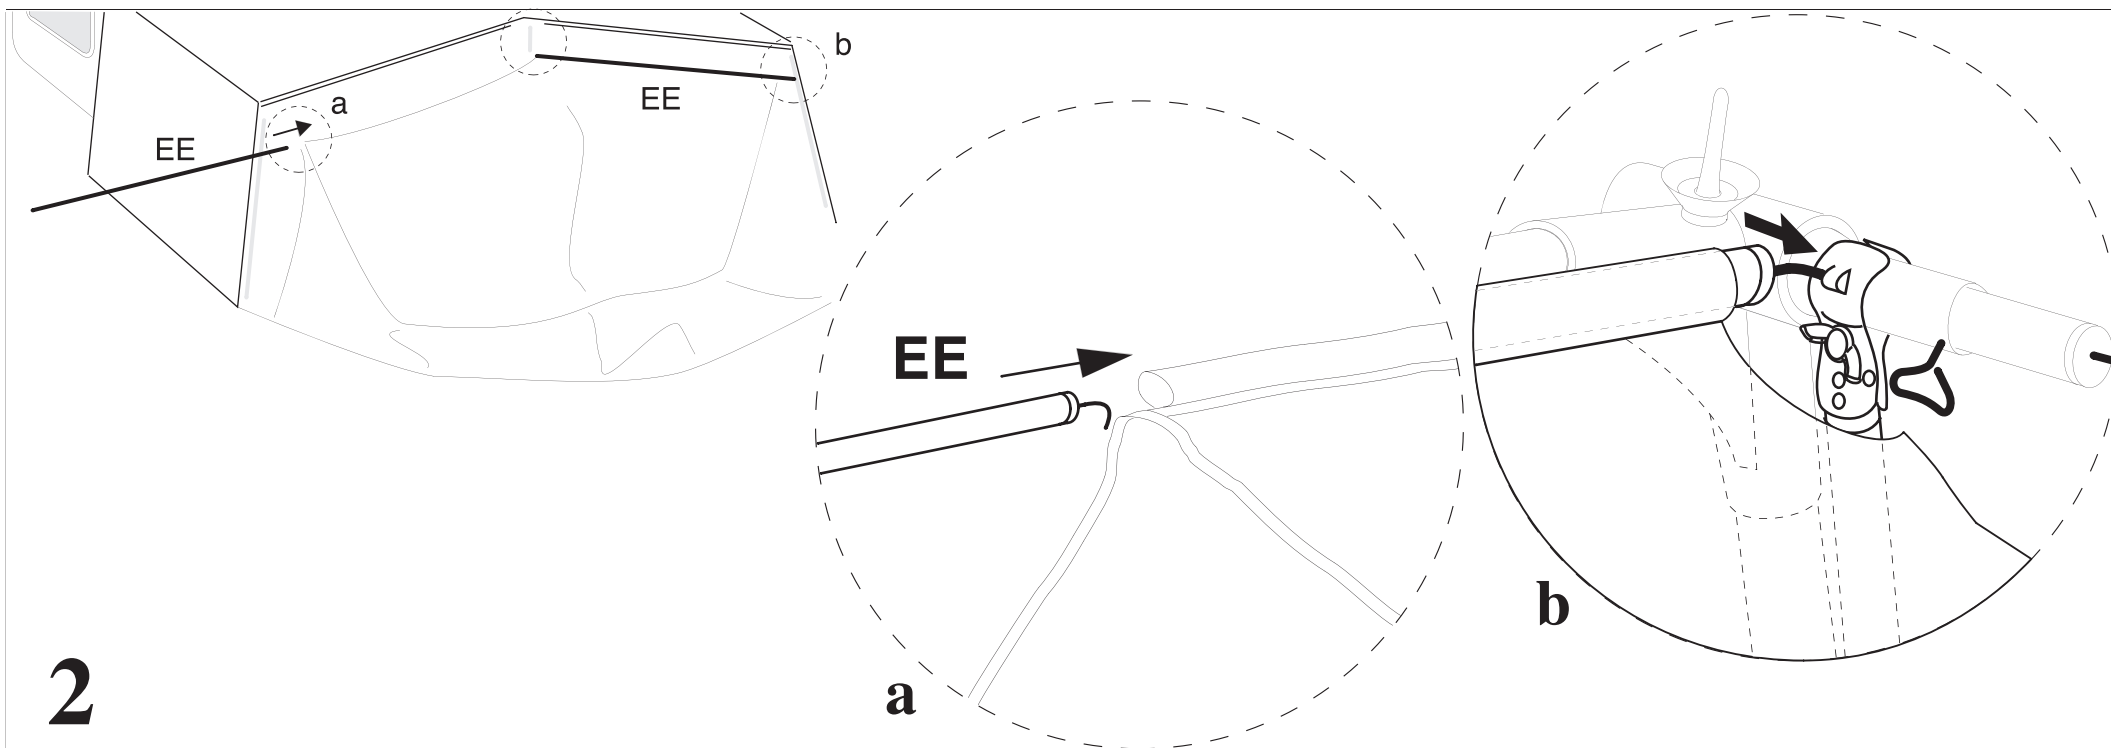

Monteringsanvisning Erection Instructions
 Aufbauanleitung Opbouw instructie
 Instruction de Montage

PLUS

Scabello

Made in Denmark by Jydsk Camping Industri A/S DK 7100 Vejle

 Reguleringsstrop Justeringsstropp Regulator tab Regulierungsschnur Regelsnoer Elingue de réglage	 Normal position	 HERCULES Ekstraudstyr Optional extra Sonderausrüstung Accessoire en option	 Opspænding Uppspänning Tensioning Abspannung Afspanning Tension
---	---	---	--

6

7

8

G 13-16

Zinox

Stål • Metal • Stahl • Staal • Acier • Acero

Steel & Glas Fibre frame made in Denmark by campion production DK 7100