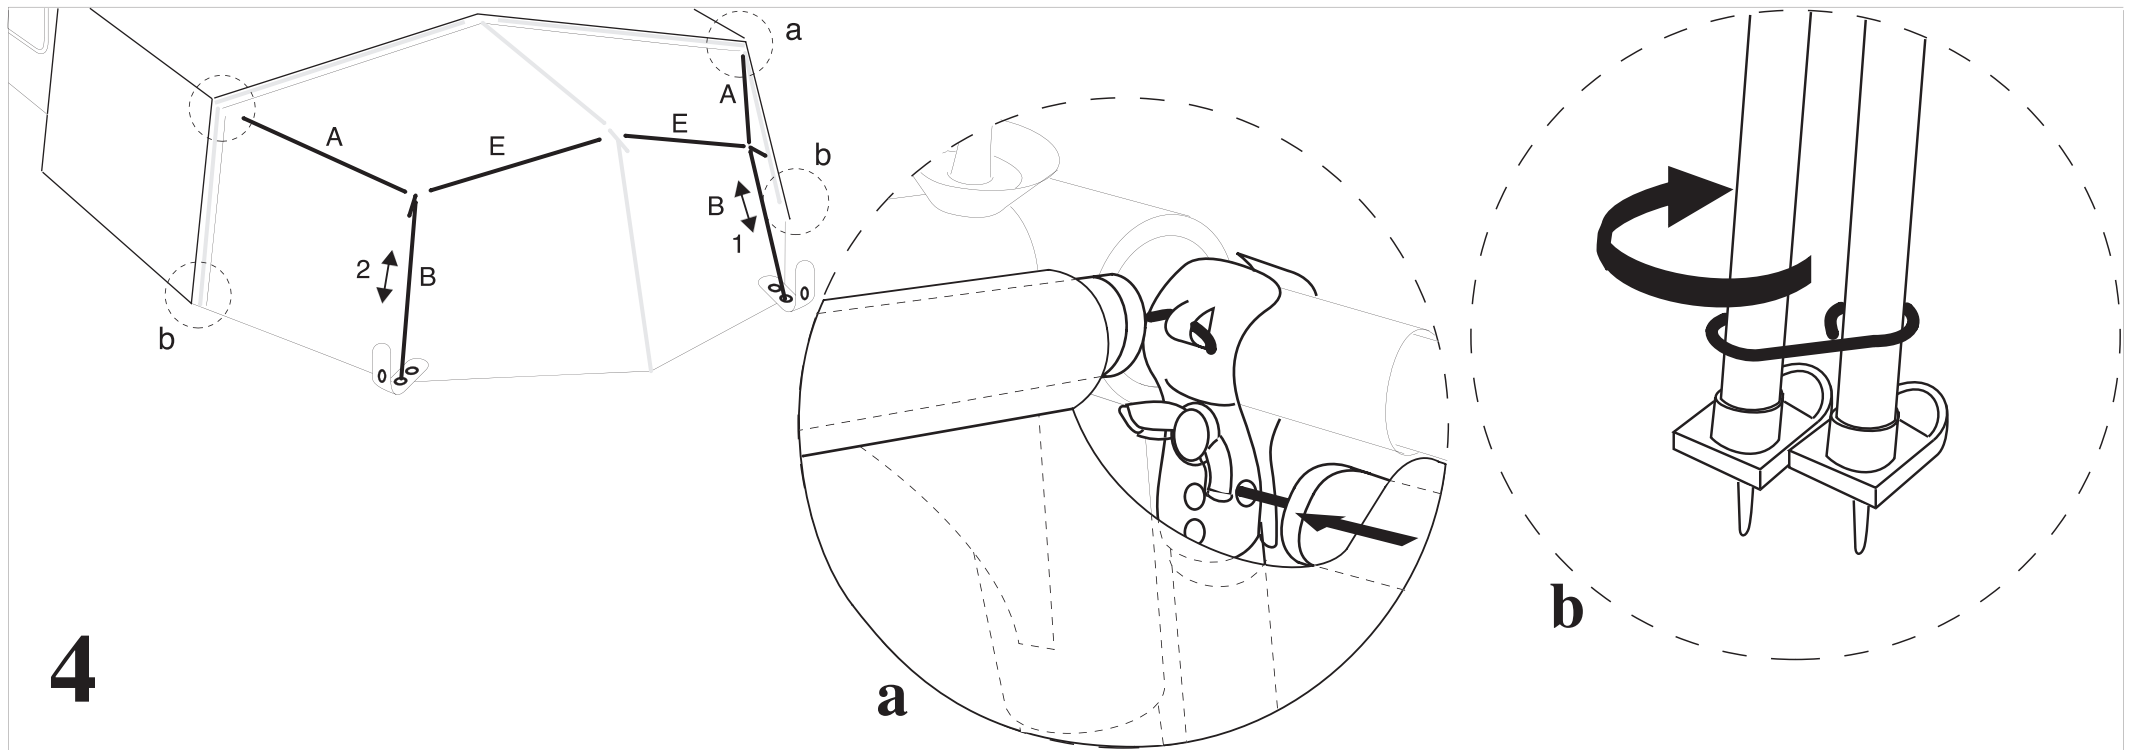

Monteringsanvisning Erection Instructions
 Aufbauanleitung Opbouw instructie
 Instruction de Montage

PLUS

Scabello

Made in Denmark by Jydsk Camping Industri A/S DK 7100 Vejle

 Reguleringsstrop Justeringsstropp Regulator tab Regulierungsschnur Regelsnoer Elingue de réglage	 Normal position	 HERCULES Ekstraudstyr Optional extra Sonderausrüstung Accessoire en option	 Opspænding Uppspänning Tensioning Abspannung Afspanning Tension
---	---	---	--