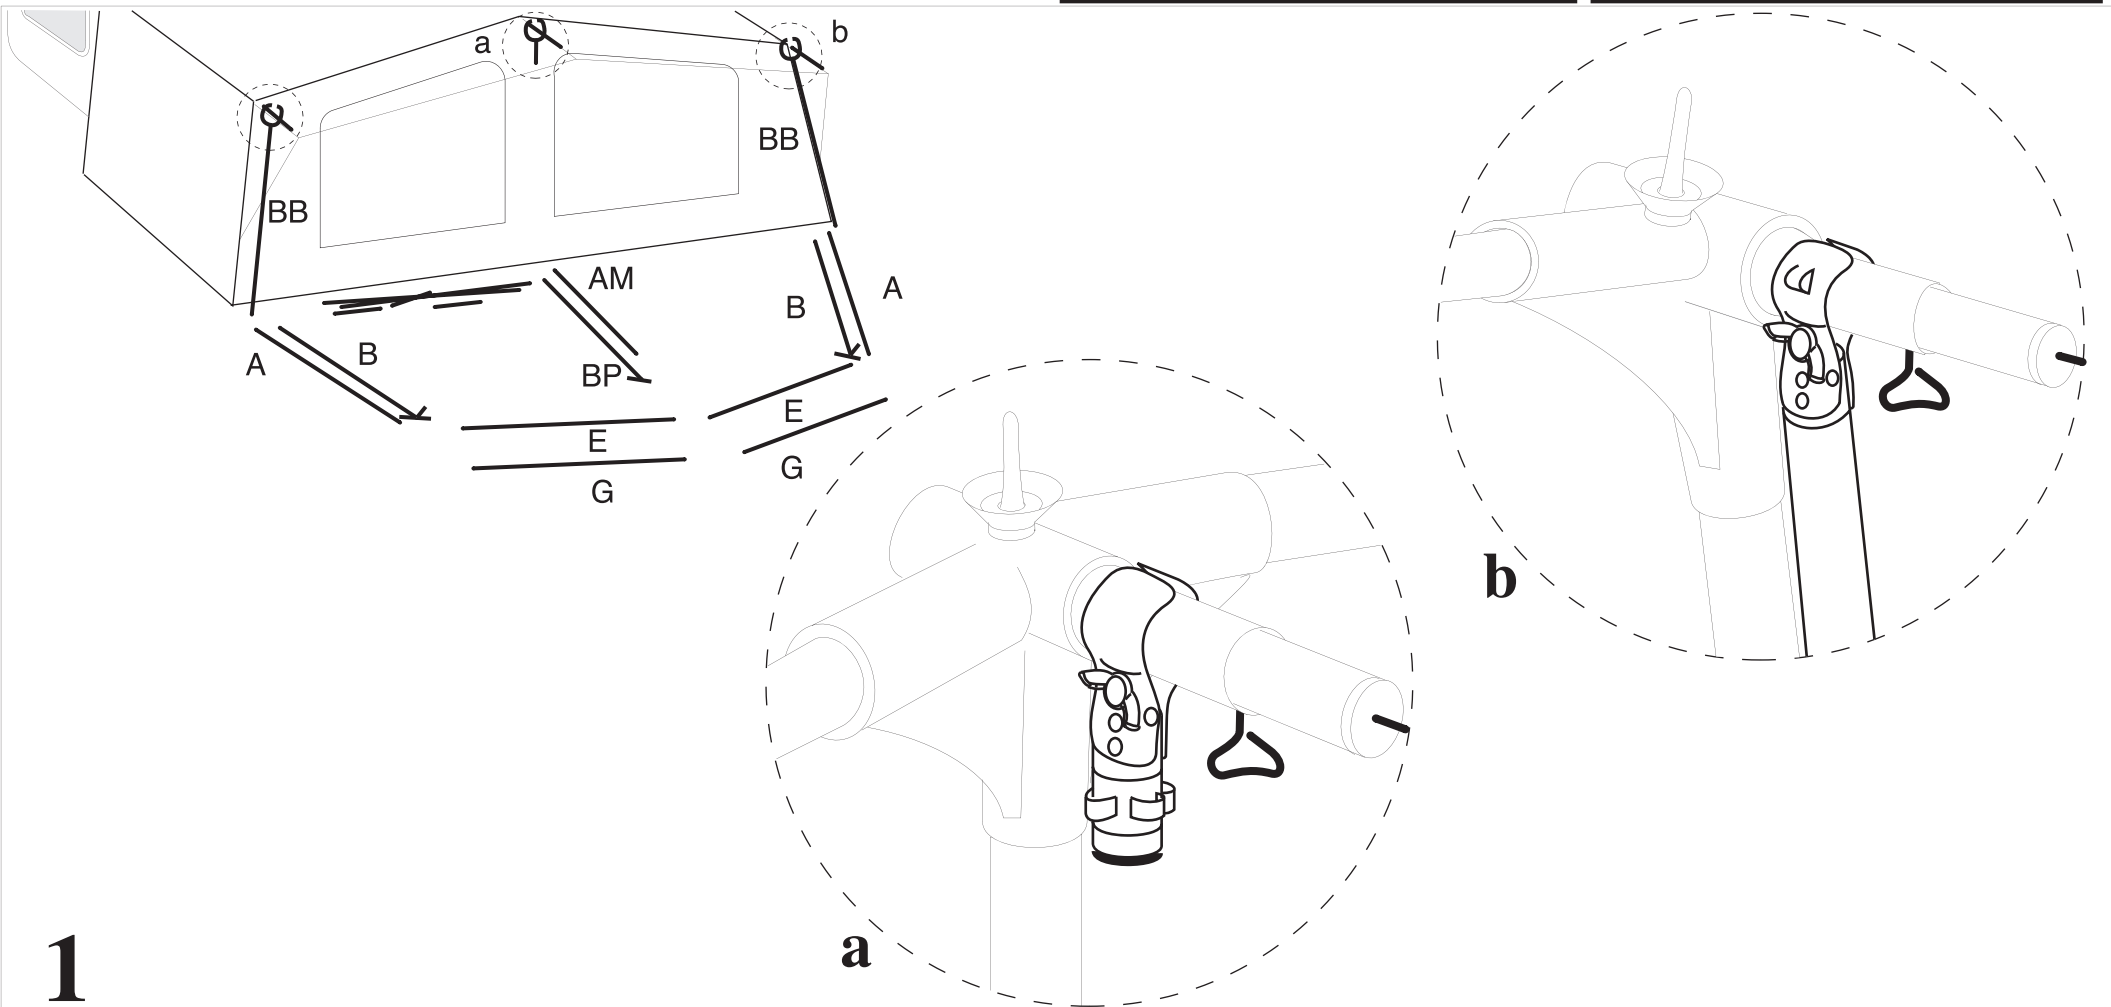

Monteringsanvisning Erection Instructions
 Aufbauanleitung Opbouw instructie
 Instruction de Montage

PLUS

Scabello

Made in Denmark by Jydsk Camping Industri A/S DK 7100 Vejle

 Reguleringsstrop Justeringsstropp Regulator tab Regulierungsschnur Regelsnoer Elingue de réglage	 Normal position	 HERCULES Ekstraudstyr Optional extra Sonderausrüstung Accessoire en option	 Opspænding Uppspänning Tensioning Abspannung Afspanning Tension
---	---	---	--