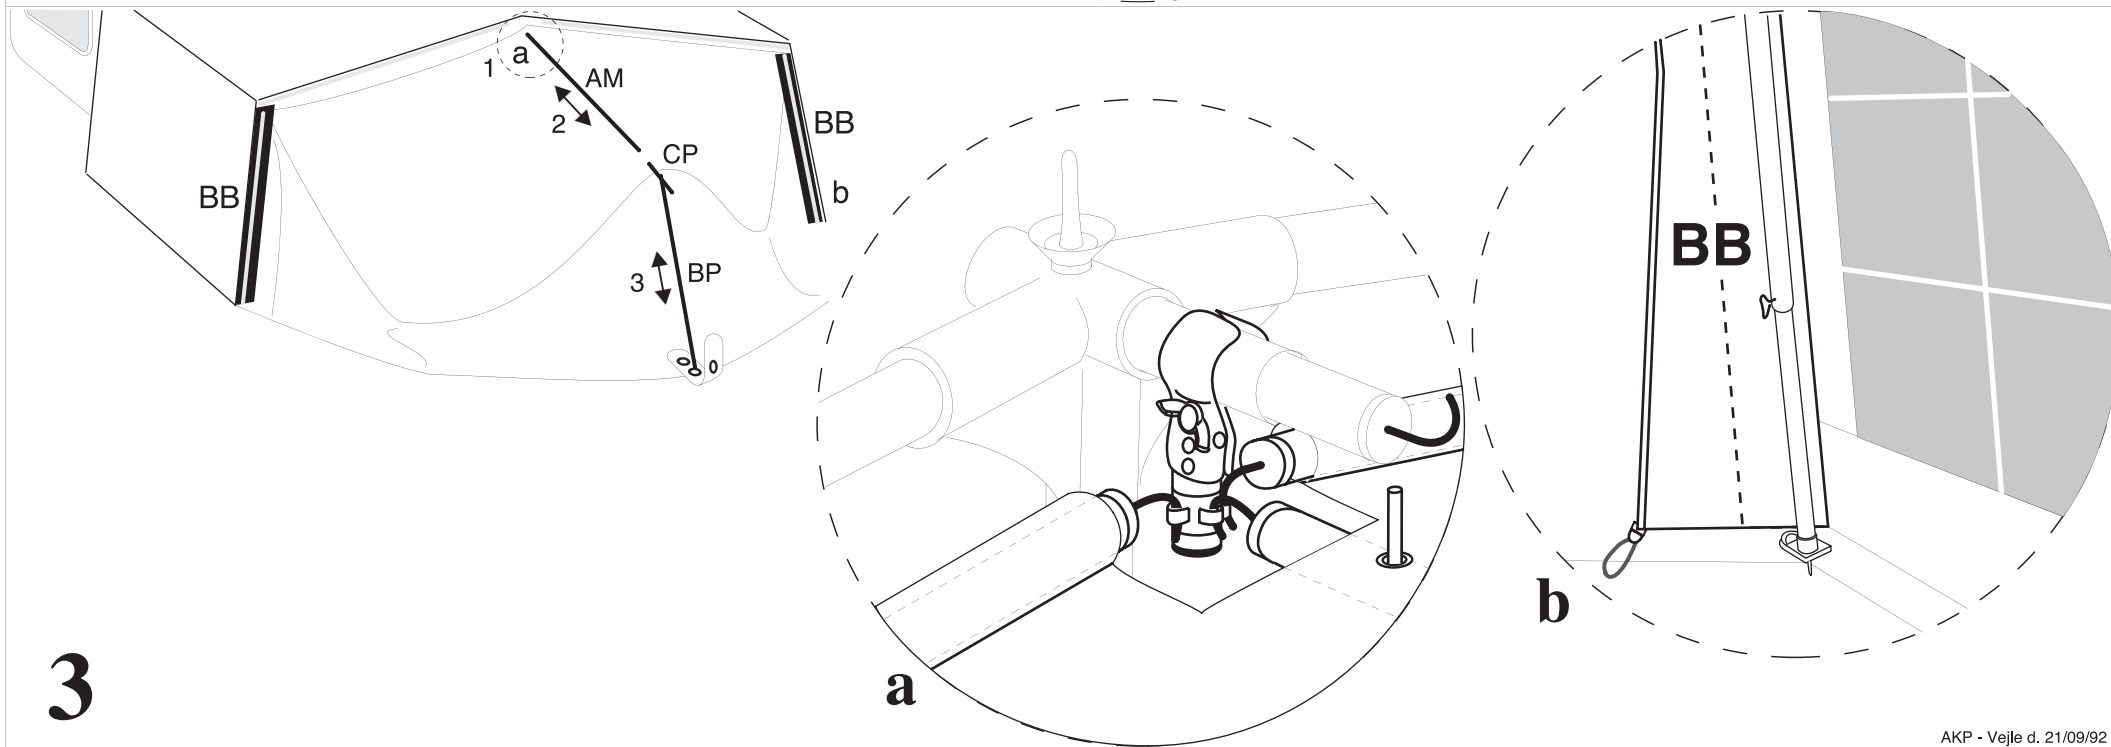

Monteringsanvisning Erection Instructions
 Aufbauanleitung Opbouw instructie
 Instruction de Montage

PLUS

Scabello

Made in Denmark by Jydsk Camping Industri A/S DK 7100 Vejle

 Reguleringsstrop Justeringsstropp Regulator tab Regulierungsschnur Regelsnoer Elingue de réglage	 Normal position	 HERCULES Ekstraudstyr Optional extra Sonderausrüstung Accessoire en option	 Opspænding Uppspänning Tensioning Abspannung Afspanning Tension
---	---	---	--