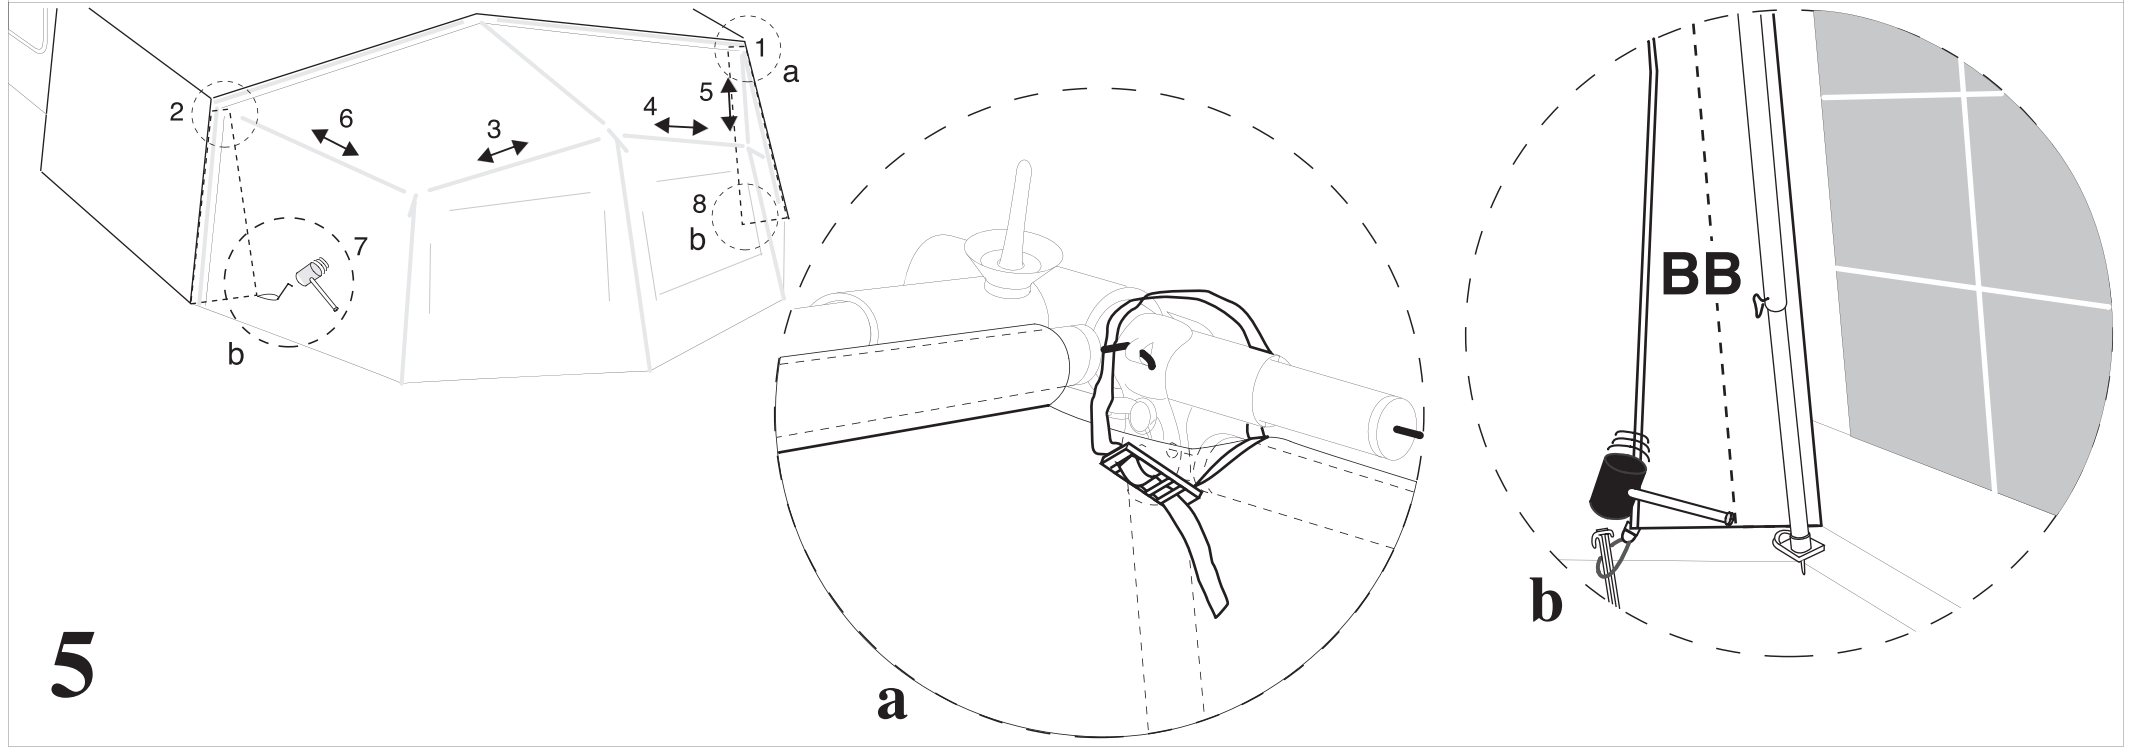

Monteringsanvisning Erection Instructions
 Aufbauanleitung Opbouw instructie
 Instruction de Montage

PLUS

Scabello

Made in Denmark by Jydsk Camping Industri A/S DK 7100 Vejle

 Reguleringsstrop Justeringsstropp Regulator tab Regulierungsschnur Regelsnoer Elingue de réglage	 Normal position	 HERCULES Ekstraudstyr Optional extra Sonderausrüstung Accessoire en option	 Opspænding Uppspänning Tensioning Abspannung Afspanning Tension
---	---	---	--