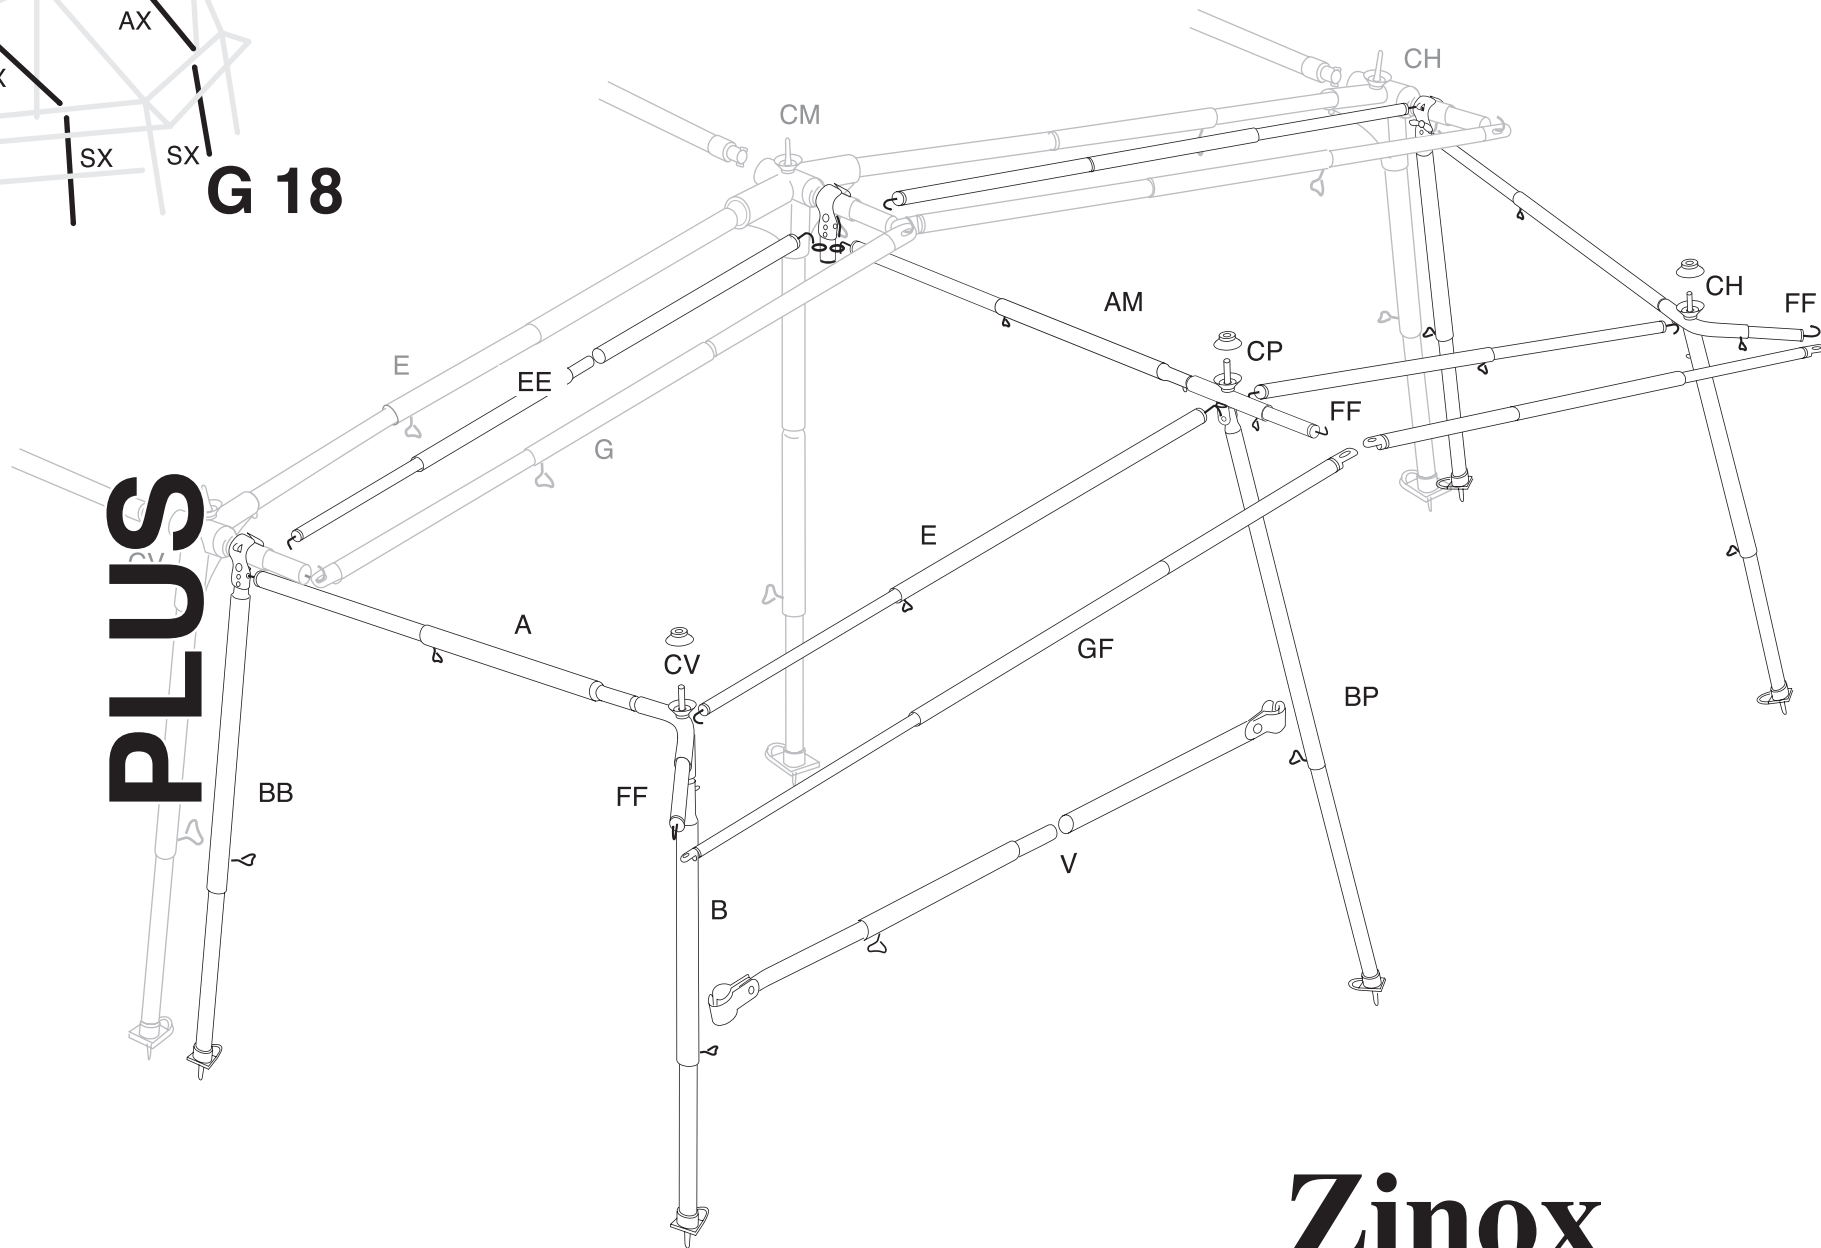

Monteringsanvisning Erection Instructions
 Aufbauanleitung Opbouw instructie
 Instruction de Montage

PLUS

Scabello

Made in Denmark by Jydsk Camping Industri A/S DK 7100 Vejle

 Reguleringsstrop Justeringsstropp Regulator tab Regulierungsschnur Regelsnoer Elingue de réglage	 Normal position	 HERCULES Ekstraudstyr Optional extra Sonderausrüstung Accessoire en option	 Opspænding Uppspänning Tensioning Abspannung Afspanning Tension
---	---	---	--

6

7

8

G 13-16

Zinox

Stål • Metal • Stahl • Staal • Acier • Acero

Steel & Glas Fibre frame made in Denmark by campion production DK 7100