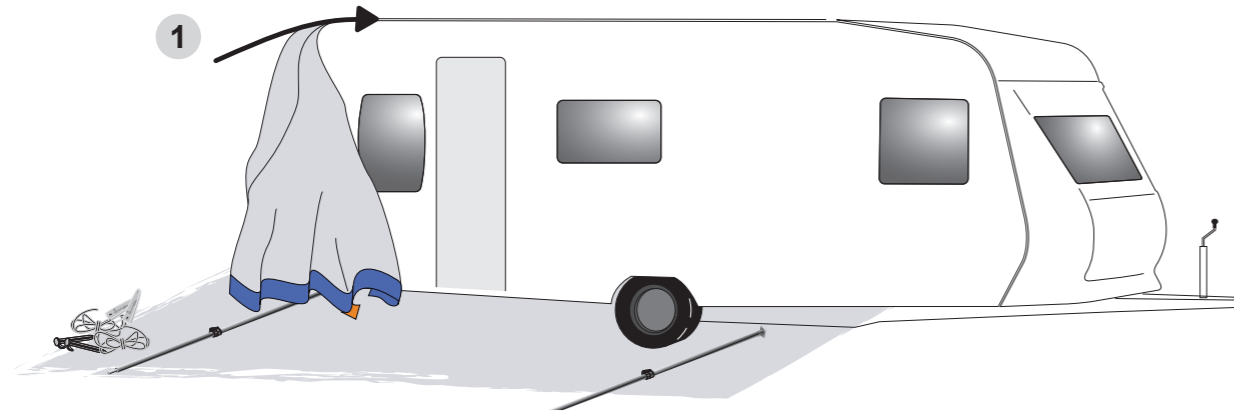

Model	240	300	360	400	500
	1 pcs	1 pcs	1 pcs	1 pcs	1 pcs
	2 pcs	2 pcs	3 pcs	3 pcs	3 pcs
	2 pcs	2 pcs	3 pcs	3 pcs	3 pcs
	2 pcs	2 pcs	3 pcs	3 pcs	3 pcs

Model 240-300