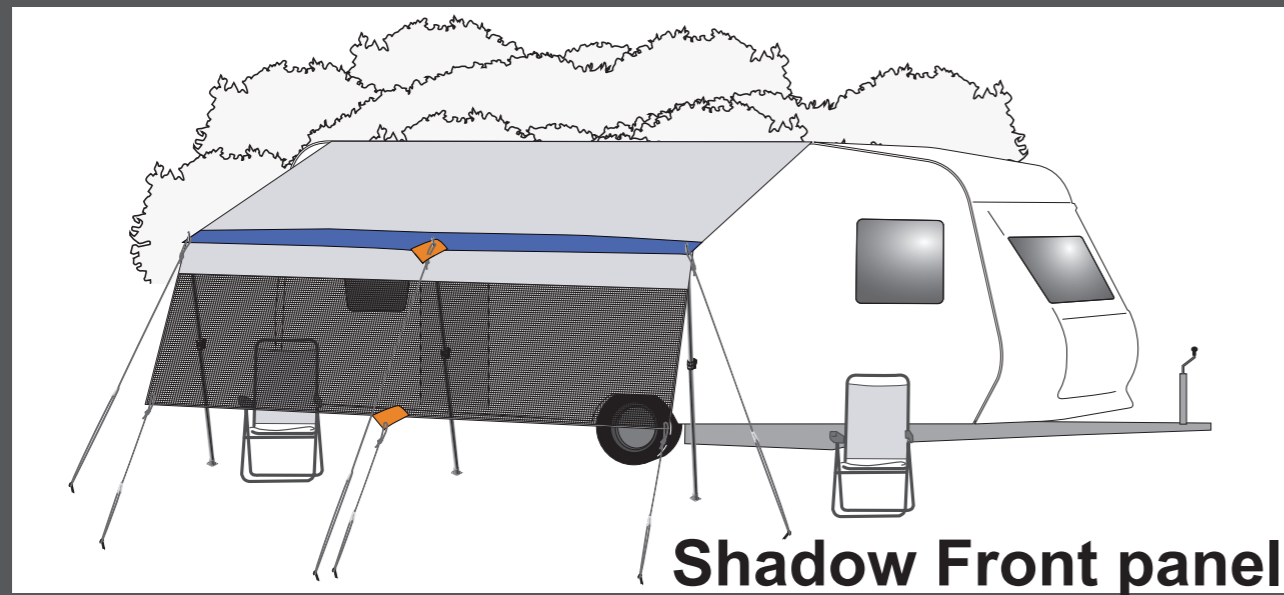

# Shadow

240, 300, 360, 400, 500

ISABELLA - Jydsk Camping Industri A/S forbeholder sig ret til at foretage forbedringer/ændringer på produkterne, og tager ligeledes forbehold for eventuelle trykfejl.

ISABELLA - Jydsk Camping Industri A/S forbeholder sig rett til å foreta forbedringer/ændringer på produktene, og tar likeledes forbehold for eventuelle trykkfeil.