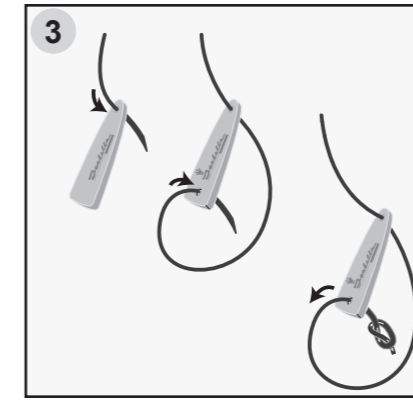

Model	240	300	360	400	500
	1 pcs	1 pcs	1 pcs	1 pcs	1 pcs
	2 pcs	2 pcs	3 pcs	3 pcs	3 pcs
	2 pcs	2 pcs	3 pcs	3 pcs	3 pcs
	2 pcs	2 pcs	3 pcs	3 pcs	3 pcs

Model 240-300