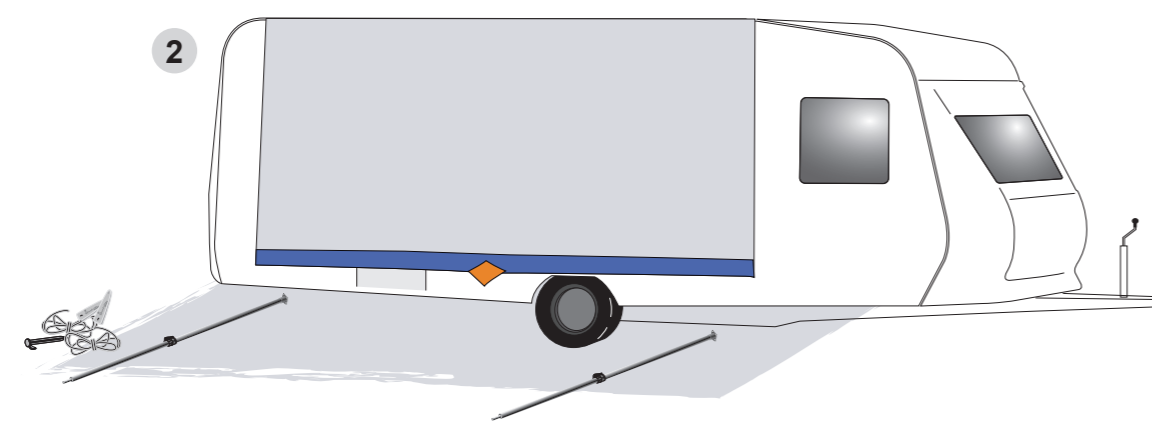

Model	240	300	360	400	500
	1 pcs	1 pcs	1 pcs	1 pcs	1 pcs
	2 pcs	2 pcs	3 pcs	3 pcs	3 pcs
	2 pcs	2 pcs	3 pcs	3 pcs	3 pcs
	2 pcs	2 pcs	3 pcs	3 pcs	3 pcs

Model 240-300