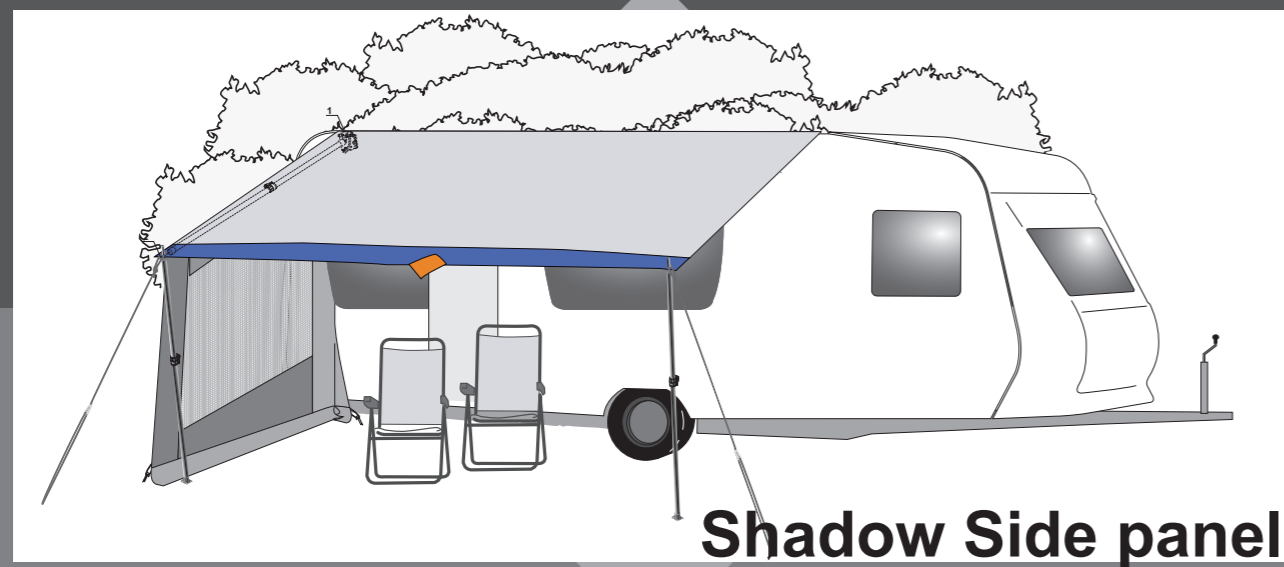

# Shadow

240, 300, 360, 400, 500

ISABELLA - Jydsk Camping Industri A/S forbeholder sig ret til at foretage forbedringer/ændringer på produkterne, og tager ligeledes forbehold for eventuelle trykfejl.

ISABELLA - Jydsk Camping Industri A/S forbeholder sig rett til å foreta forbedringer/ændringer på produktene, og tar likeledes forbehold for eventuelle trykkfeil.